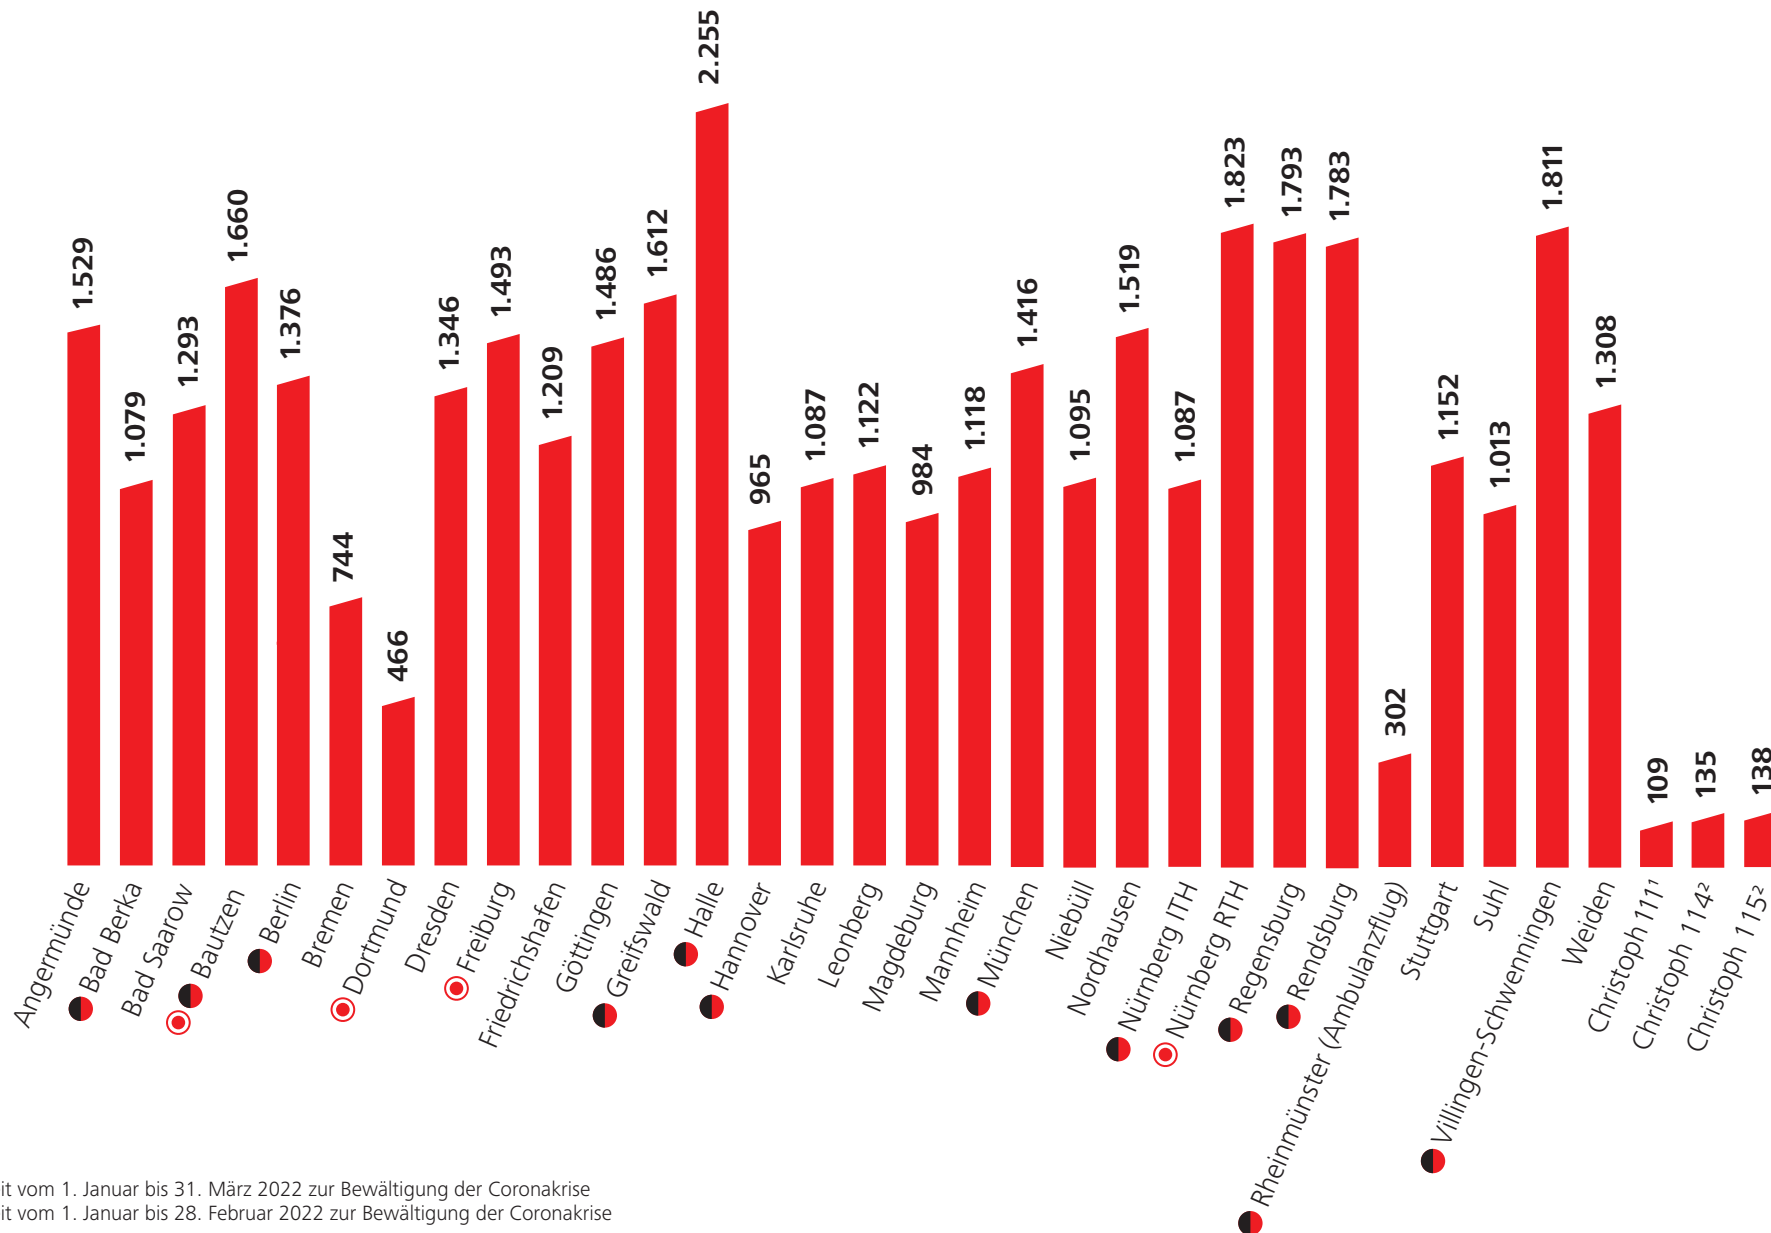

# Gesamt-Einsatzzahlen 2022 der DRF Luftrettung nach Stationen

Insgesamt 39.308-mal wurden die Besatzungen der bundesweit 29 Stationen sowie des Ambulanzflugbetriebs alarmiert.

Rettungswinde  
im Einsatz

Tag- und  
Nachteinsatz

<sup>1</sup> Einsatzbereit vom 1. Januar bis 31. März 2022 zur Bewältigung der Coronakrise

<sup>2</sup> Einsatzbereit vom 1. Januar bis 28. Februar 2022 zur Bewältigung der Coronakrise