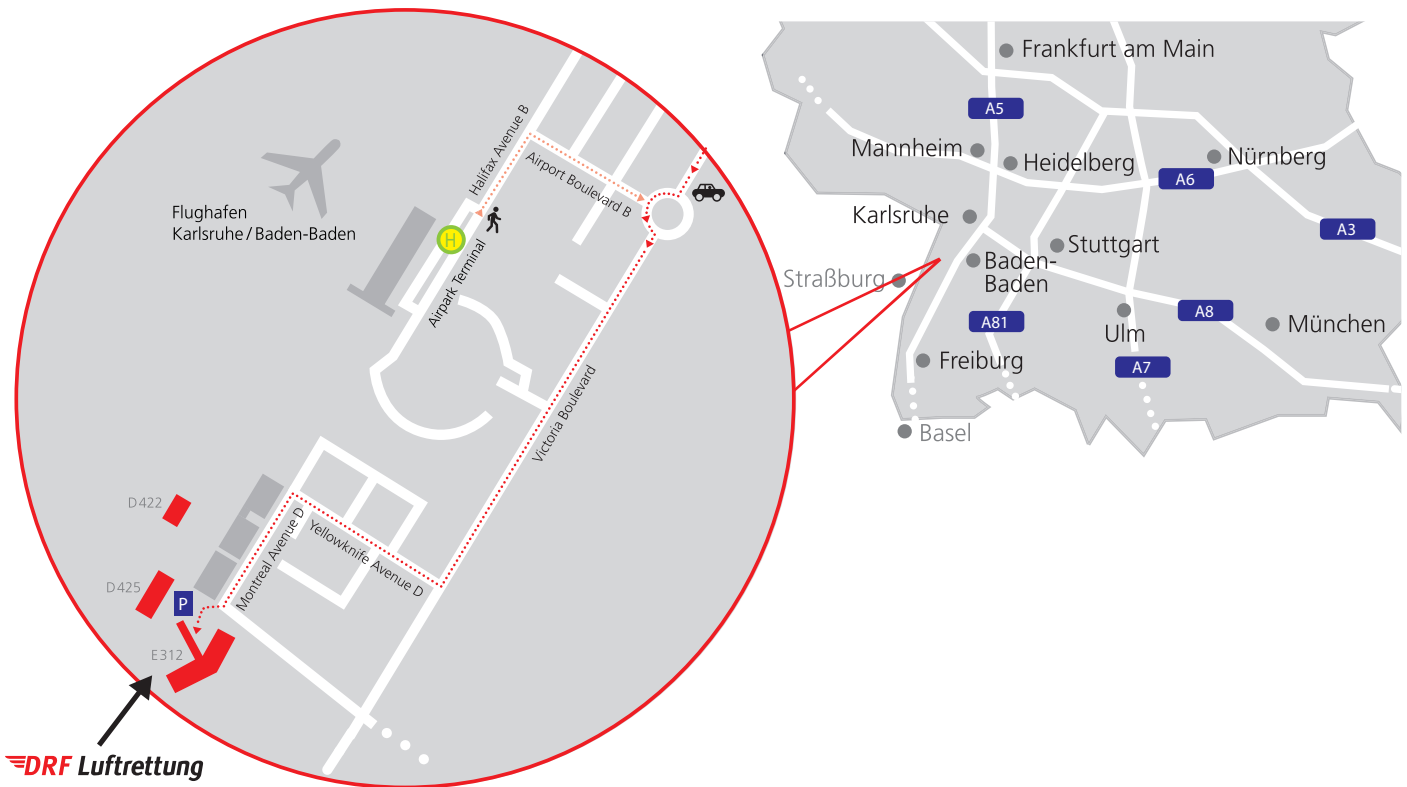

Ihr Weg zu uns nach Rheinmünster

- 🚗 Von der A5 aus Richtung Karlsruhe / Basel kommend:**
- ▶ Nach der Ausfahrt „Baden-Baden“ in Richtung Iffezheim (B 500) fahren
 - ▶ An der nächsten Ampel links in Richtung Hügelsheim
 - ▶ Nach der Ortschaft Hügelsheim links abbiegen in die Dieter-Rückle-Straße zum Baden Airpark
 - ▶ Geradeaus weiterfahren, dann kommen Sie auf den Victoria Boulevard
 - ▶ Den Kreisverkehr an der zweiten Ausfahrt verlassen
 - ▶ An der dritten Möglichkeit rechts abbiegen in die Yellowknife Avenue D
 - ▶ Der Beschilderung „DRF Luftrettung“ folgen und links in die Montreal Avenue D abbiegen – am Ende der Straße haben Sie Ihr Ziel erreicht!

🚆 Über die Bahnhöfe Baden-Baden, Karlsruhe oder Rastatt
Weiter mit den Buslinien: 234, X34 (SWEG), 285 (KVV) zum Airpark Terminal

- 🚶**
- ▶ Vom Airpark Terminal zu Fuß oder mit dem Taxi (etwa 2,2 km)
 - ▶ Über die Halifax Avenue B, den Airport Boulevard B, den Victoria Boulevard, die Yellowknife Avenue D und die Montreal Avenue D
 - ▶ Siehe Detailskizze oben!

DRF Stiftung Luftrettung gemeinnützige AG

Operation Center
Laval Avenue E312
77836 Rheinmünster

T +49 711 7007 0
www.drf-luftrettung.de

Eingabe ins Navigationssystem:

Montreal Avenue
77836 Rheinmünster

Koordinaten

Länge: 8° 4' 52.1" Ost
Breite: 48° 46' 15.2" Nord

Wir freuen uns auf Ihren Besuch!